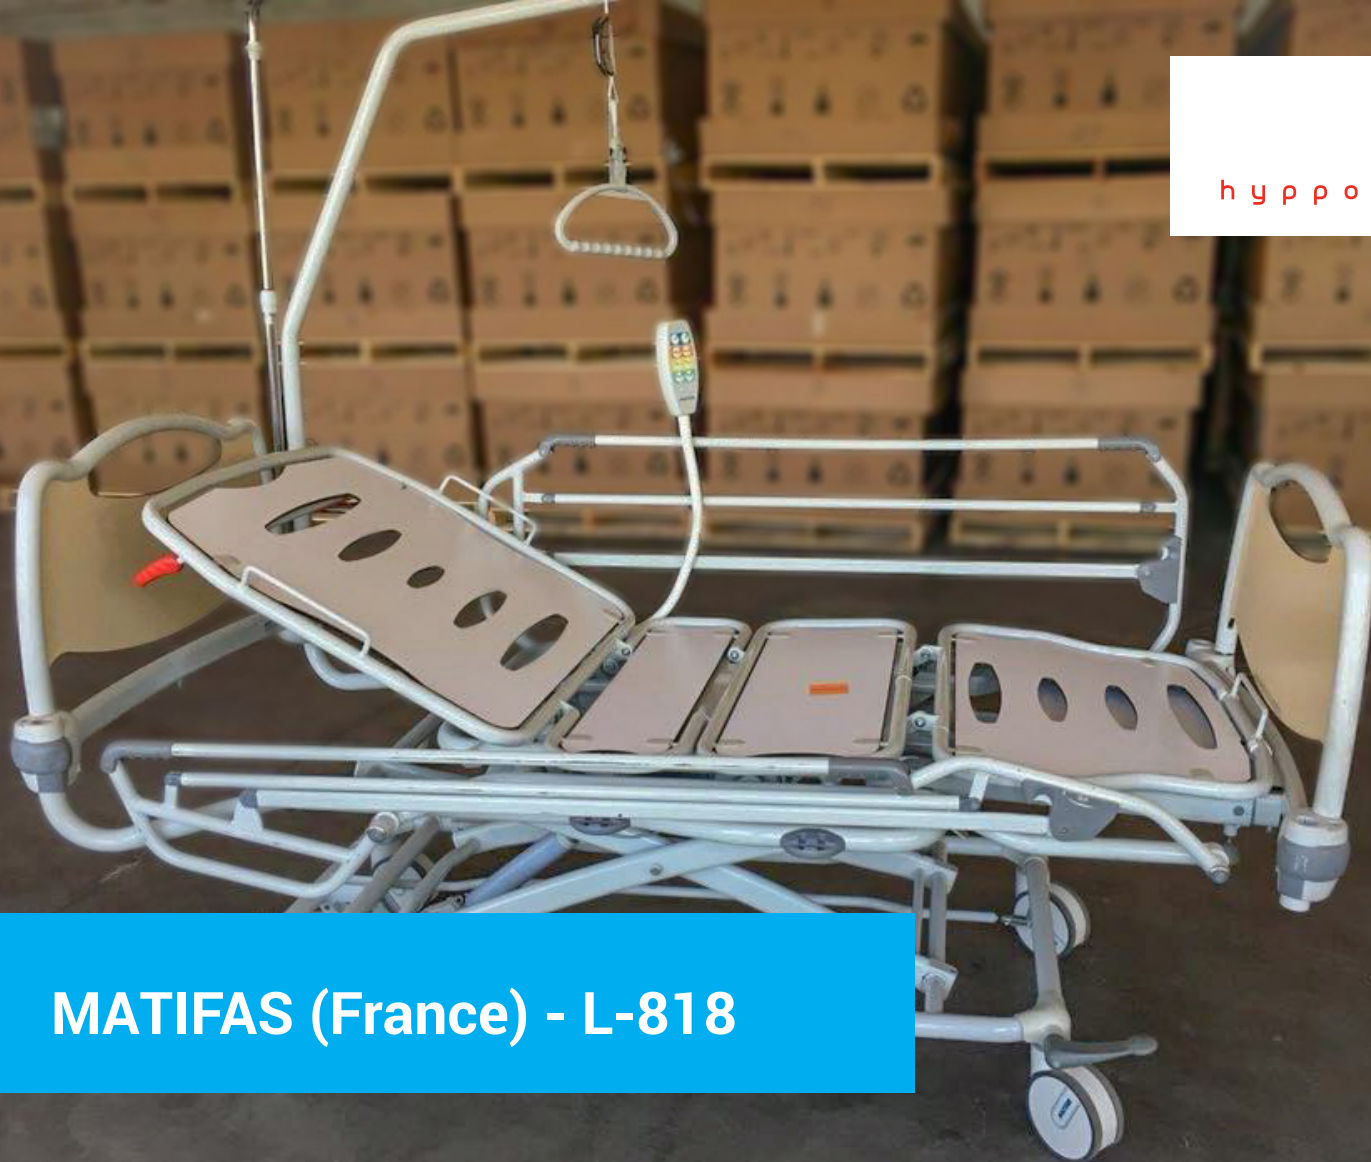

Állítható lábressz tartomány: 0-16°

Biztonságos üzem összsúly: max. 250 kg

Terhelhetőség: max. 185 kg

Önsúly: 140 kg

Teljes méretek: 223 x 99,5 cm

Fekvési méretek: 200 x 90 cm

www.hyppolabor.hu

+36 20 924-8612

Gyártó: **LINET (CZK)**

Típus: **ELEGANZA 2**

Kivitel: **használt**

Ár: **199 000 Ft +ÁFA**

 **bemutató videó**

MATIFAS (France) - L-818

MŰSZAKI ADATOK

Mosható, antibakteriális / antisztatikus mosható burkolat / bevonattal. Központi fékezéssel blokkolható gurulós kivitel. Állítható hát- és lábrésszel, fabetétes fej- és lábtámlákkal. Elektromos kézi vezérlés és/vagy mechanikus pedálos állítás.

Az ár tartalmazza: oldal-keretrács, kiszolgáló asztalka, monitortartó állvány (típus szerint), a beszállítás és budapesti telephelyi import költségeket.

Állítható magasság tartomány: 39 - 82 cm

Állítható ülőrész tartomány: 0-70°

Állítható láb rész tartomány: 0-23°

Biztonságos üzem összsúly: max. 200 kg

Terhelhetőség: max. 165 kg

Önsúly: 90 kg

Teljes méretek: 208 x 98 cm

Fekvési méretek: 200 x 90 cm

www.hyppolabor.hu

☎ +36 20 924-8612